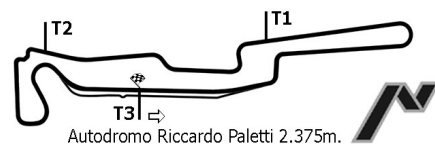

LO Renault New Clio Cup 2007 Feld 8

TABELLONE GIRI GARA DEL 13/05

POS	GRI	1	2	3	4	5	6	7	8	9	10	11	12	13	14	15
1.	815	815	815	815	815	815	815	815	815	815	815	815	815	815	815	815
2.	804	804	804	804	804	804	804	804	804	804	804	804	804	804	804	804
3.	814	814	814	814	814	814	814	814	814	814	814	814	814	814	814	814
4.	801	801	801	801	801	801	801	801	801	801	801	801	801	801	801	801
5.	807	802	802	802	802	802	802	802	802	802	802	802	802	802	802	802
6.	802	807	807	807	807	807	807	807	807	807	807	807	807	807	807	807
7.	805	805	805	805	805	805	805	805	805	805	805	805	805	805	805	805
8.	808	806	806	806	806	806	806	806	806	806	806	806	806	806	806	806
9.	803	803	803	803	803	803	803	803	803	803	803	803	803	803	803	803
10.	806	812	812	812	812	812	812	812	812	812	812	812	812	812	812	812
11.	812	810	810	810	810	810	810	810	810	810	810	810	810	810	810	810
12.	810	809	809	809	809	809	809	809	809	809	809	809	809	809	809	809
13.	809	819	819	819	811	811	811	811	811	811	811	811	811	811	811	811
14.	811	811	811	811	819	819	819	819	819	819	819	819	819	819	819	819
15.	819															